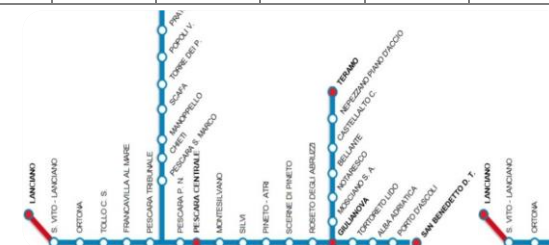

NOTE: (1) Soppresso nei giorni festivi. (4) E' soppresso pre-festivi e festivi.

(8) Si effettua con autobus sulla tratta Lanciano - S.Vito Lanciano.