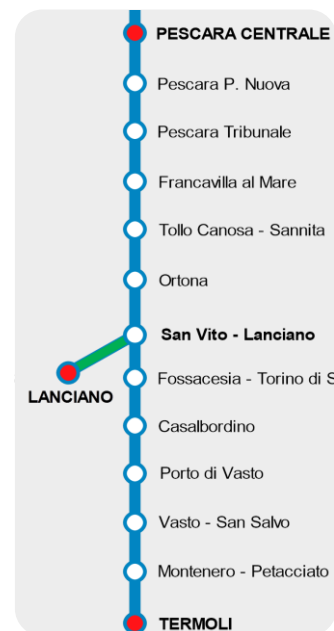

Orario festivo valido dal 9 dicembre 2018

PESCARA - S. VITO - VASTO - TERMOLI A/R							
23915	23929	23901	LOCALITA'			23924	23942
(5)	(9)	(3)				(5)	(9)
13:05	18:05	21:10	↑	P Pescara C.Je	A	↑	15:55 20:40
13:09	18:09	21:14		P Pescara P.N.	P		15:50 20:36
13:13	18:13	21:16		P Pescara Tribunale	P		15:48 20:34
13:19	18:19	21:22		P Francavilla al Mare	P		15:42 20:28
13:24	18:24	21:26		P Tollo Canosa Sannita	P		15:38 I
13:32	18:32	21:33		P Ortona	P		15:32 20:19
13:37	18:37	21:40		A S. Vito Lanciano	P		15:25 20:12
13:38	18:38	21:41		P S. Vito Lanciano	A		15:24 20:11
13:45	18:45	21:48		P Fossacesia - T.S.	P		15:17 20:05
13:52	18:52	21:55		P Casalbordino	P		15:09 19:57
13:56	18:56	21:59		P Porto di Vasto	P		15:04 19:52
14:05	19:05	22:08		A Vasto S.S.	P		14:56 19:44
14:12	19:12	I		P Montenero Petacciato	P		14:50 I
14:20	19:20	22:20	↓	A Termoli	P	↓	14:40 19:30

NOTE: (3) Soppeso nei pre-festivi. (5) E' soppeso nei giorni 25/12/2018, 01/01/2019 e 21/04/2019.

(9) Soppeso nei giorni 24/12, 25/12 e 31/12 2018 e 21/04 2019

T.U.A. - DIVISIONE FERROVIARIA - Unità Passeggeri
INFO: biglietterie di Lanciano Tel. 0872.708444 / 0872.708323 / 0872.708393

info@tuabruzzo.it - www.tuabruzzo.it