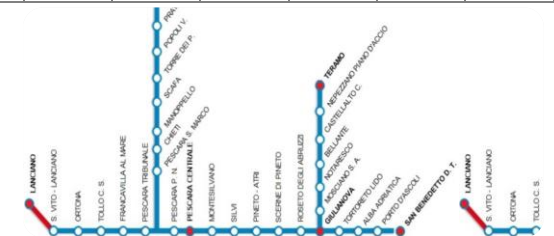

NOTE: (1) Soppresso nei giorni festivi. (2) Si effettua nei giorni festivi. (3) E' soppresso nei pre-festivi (4) E' soppresso pre-festivi e festivi.

(5) E' soppresso nei giorni 25/12/2018, 01/01/2019 e 21/04/2019.

(7) Si effettua nei giorni festivi ma è soppresso nei giorni 25/12/2018, 01/01/2019 e 21/04/2019.

(8) Si effettua con autobus sulla tratta Lanciano - S.Vito Lanciano.

N.B.: Il servizio navetta Lanciano Centro - Lanciano Stazione è soppresso nei giorni festivi.