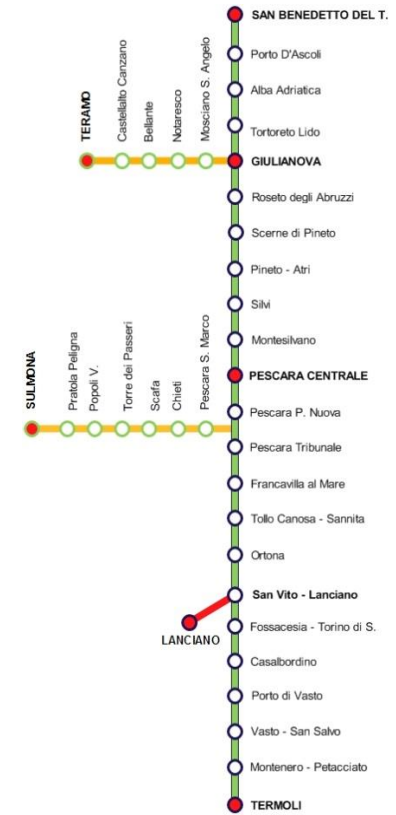

Orario di Servizio Ferroviario n. 76

Valido dal 9 dicembre 2018

TUA
Trasporto Unico Abruzzese

www.tuabruzzo.it