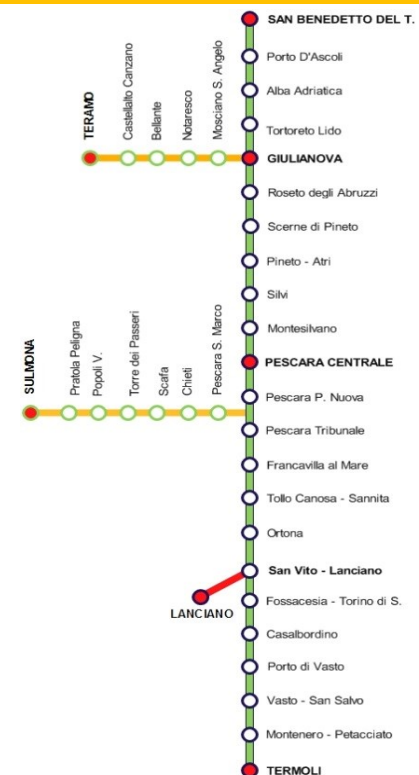

# Orario di Servizio Ferroviario n. 78bis

Valido dal 19 luglio 2021

**TUA** | TRASPORTO  
UNICO  
ABRUZZESE

[www.tuabruzzo.it](http://www.tuabruzzo.it)