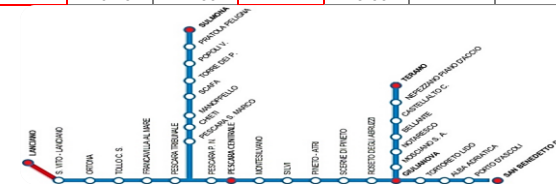

NOTE: (1) Soppresso nei giorni festivi. (2) Si effettua nei giorni festivi. (4) E' soppresso festivi e pre-festivi.

(6) Si effettua nei giorni festivi dal 27/06 AL 05/09/2021. (8) Si effettua con autobus sulla tratta Lanciano - S.Vito Lanciano.

N.B.: Il servizio navetta Lanciano Centro - Lanciano Stazione è soppresso nei giorni festivi.