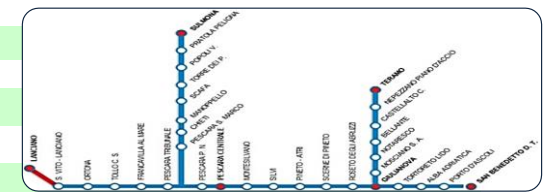

NOTE: (1) Soppresso nei giorni festivi. (2) Si effettua nei giorni festivi. (3) E' Soppresso il 24/12 e 31/12.

(4) E' soppresso festivi e pre-festivi. (5) Si effettua con autobus sulla tratta Lanciano - S.Vito Lanciano.

(6) Si effettua nei giorni festivi dal 19/06 al 04/09/2022.

(7) Si effettua nei giorni festivi ma è soppresso il 25/12/2022, 01/01/2023 e 09/04/2023.

N.B.: Il servizio navetta Lanciano Centro - Lanciano Stazione è soppresso nei giorni festivi.