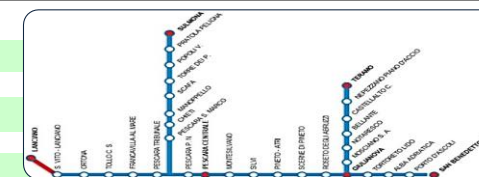

NOTE: (1) Soppeso nei giorni festivi. (2) Si effettua nei giorni festivi. (3) Si effettua nei giorni festivi ma è soppeso il 09/04/2023.

(4) E' soppeso festivi e pre-festivi. (5) Si effettua con autobus sulla tratta Lanciano - S.Vito Lanciano.

(6) Si effettua nei giorni festivi dal 19/06 al 04/09/2022.

N.B.: Il servizio navetta Lanciano Centro - Lanciano Stazione è soppeso nei giorni festivi.