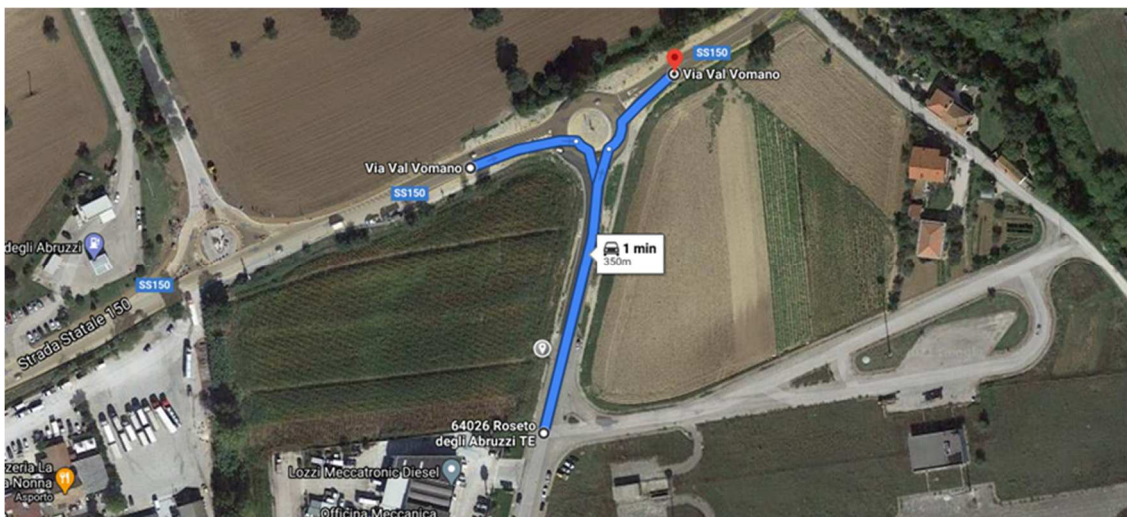

# AVVISO

ISTITUZIONE NUOVA FERMATA  
ROSETO DEGLI ABRUZZI: ZONA AUTOPORTO

TUA informa che, con decorrenza immediata, è istituita la fermata di salita/discesa nel tratto di strada compreso tra la rotonda sulla SS150 e l'accesso all'autoporto dell'abitato di Roseto degli Abruzzi.

La fermata per la salita è effettuata dalle seguenti corse:

**DIREZIONE VAL VOMANO:**

06:25 Roseto (Autoporto)-Val Vomano

06:50 Roseto (Autoporto)-Val Vomano-L'Aquila

08:30 Roseto (Autoporto)-Val Vomano

12:40 Roseto (Autoporto)-Val Vomano, (coincidenza per L'Aquila)

16:15 Roseto (Autoporto)-Val Vomano

**DIREZIONE ROSETO:**

06:45 Roseto (Autoporto)-Roseto (Stazione FS)-Giulianova

09:00 Roseto (Autoporto)-Roseto (Stazione FS)

11:15 Roseto (Autoporto)-Roseto (Stazione FS)-Giulianova

13:55 Roseto (Autoporto)-Roseto (Stazione FS)

15:15 Roseto (Autoporto)-Roseto (Stazione FS)-Giulianova

La fermata di discesa sarà effettuata solo in caso di richiesta dei passeggeri.

Pescara, 22/02/2021

LA DIREZIONE