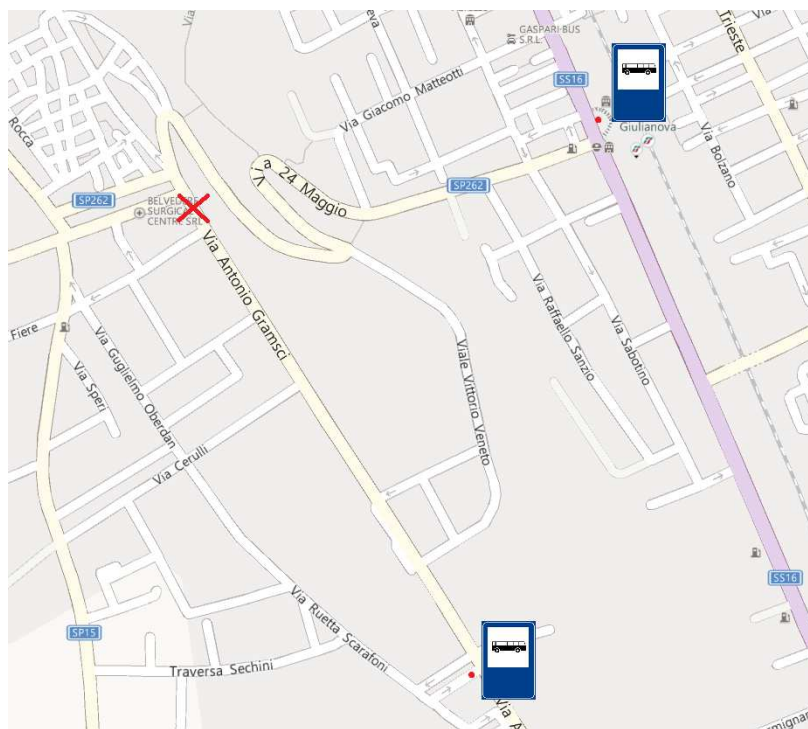

D.G. 85/2021

AVVISO

GIULIANOVA PAESE: SOPPRESSIONE DELLA FERMATA BELVEDERE

TUA informa la gentile clientela che la fermata sita a Giulianova Belvedere è **soppressa con decorrenza venerdì 2 aprile 2021**.

Nello scusarsi per il disagio arrecato, viene segnalato che in alternativa potranno essere utilizzate le fermate di Giulianova Paese/Ospedale e Giulianova Stazione FS.

Pescara, 31/03/2021

LA DIREZIONE

Per informazioni su servizi, orari e tariffe chiamare **800 762 622** numero verde gratuito, anche da cellulare.