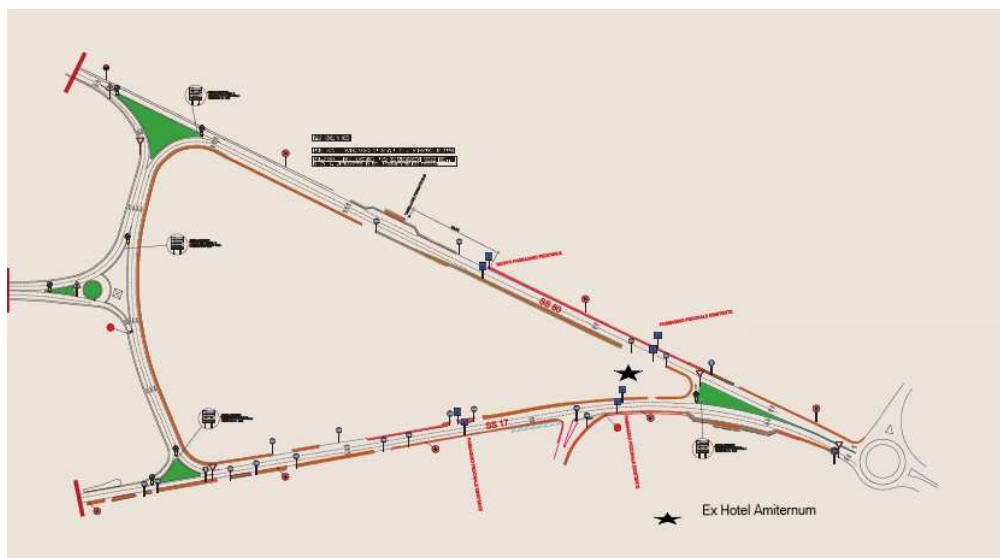

D.G. 100/2021

AVVISO

L'AQUILA: VARIAZIONI DELLA VIABILITA'
DISCIPLINA DELLE FERMATE: L'AQUILA OVEST

TUA informa che, con Ordinanza n. 31513/2021 dell'8/4/2021, il Comune di L'Aquila ha disposto, *dal 10 aprile 2021 al 30 maggio 2021, che nella zona di ex "Hotel Amiternum" sarà istituito il senso unico in uscita da L'Aquila solo su SS80 ed in ingresso a L'Aquila solo su SS17.*

Pertanto, nell'area interessata e per tutte le direzioni, le fermate saranno regolamentate come di seguito:

- *fermata di salita: sulla SS80 "Casermette"*
- *fermata di discesa: sulla SS17 "Amiternum"*

Le suddette fermate, uniche autorizzate nella zona, saranno realizzate in corrispondenza delle pensiline appositamente predisposte.

Per ogni informazione si invita a seguire il sito www.tuabruzzo.it

Pescara, 09/04/2021