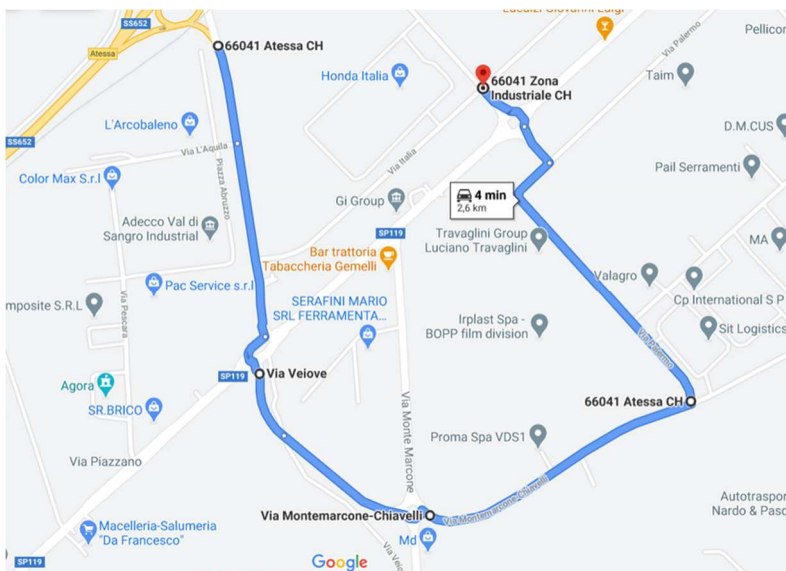

D.G. 07/2022

AVVISO

LINEA "PIZZOFERRATO-SEVEL"
Istituzione fermate per gli stabilimenti "TECNOMECC SUD", "VALAGRO"

TUA informa che, con decorrenza **giovedì 27 gennaio 2022**, il percorso della linea "PIZZOFERRATO-SEVEL" sarà variato per favorire l'utenza degli stabilimenti "TECNOMECC SUD", "VALAGRO".

Pertanto, in aggiunta alle fermate prestabilite, sarà effettuata anche la fermata di:
(Via Palermo).

Il nuovo percorso nella zona industriale Val di Sangro è il seguente:

Via Lanciano (dir sud)-Comune di Atessa (da Svincolo con SS652)-Via Veiove-Via Montemarcone Chiavelli-Via Palermo-Via Italia-Via Genova-Honda-Sevel e viceversa

Le nuove fermate sono previste per tutte le corse feriali della linea: "PIZZOFERRATO-SEVEL" esercitata per conto di TUA dal vettore sub affidatario "PASSUCCI/CASCIATO".

Pescara, 24/01/2022

LA DIREZIONE

Per informazioni su servizi, orari e tariffe chiamare **800 762 622** numero verde gratuito, anche da cellulare.