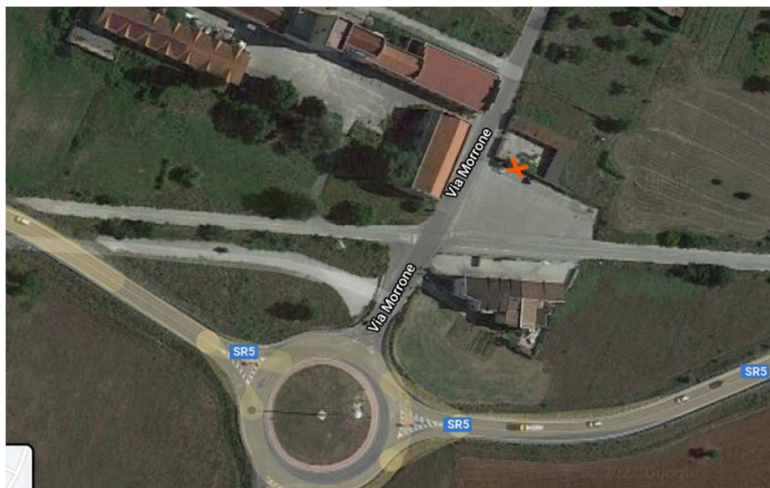

D.G. 14/2022

AVVISO

LINEE “VALLEMORA-AVEZZANO”, “CASTEL DI SANGRO-PESCASSEROLI-AVEZZANO”
FERMATA VIA MORRONE (BV AIELLI)

TUA comunica che da **lunedì 31 gennaio 2022**, per le linee “VALLEMORA-AVEZZANO” E “CASTEL DI SANGRO-PESCASSEROLI-AVEZZANO”, sarà istituita una fermata in **Via Morrone** (ex SS5), nei pressi del bv. per Aielli. Tale fermata, dotata di pensilina, sostituisce quella rimossa dopo la realizzazione della variante alla Tiburtina e verrà utilizzata anche per le corse in coincidenza.

Nella piantina la nuova fermata è indicata con una “X”.

Pescara, 26/01/2022

LA DIREZIONE

Per informazioni su servizi, orari e tariffe chiamare **800 762 622** numero verde gratuito, anche da cellulare.