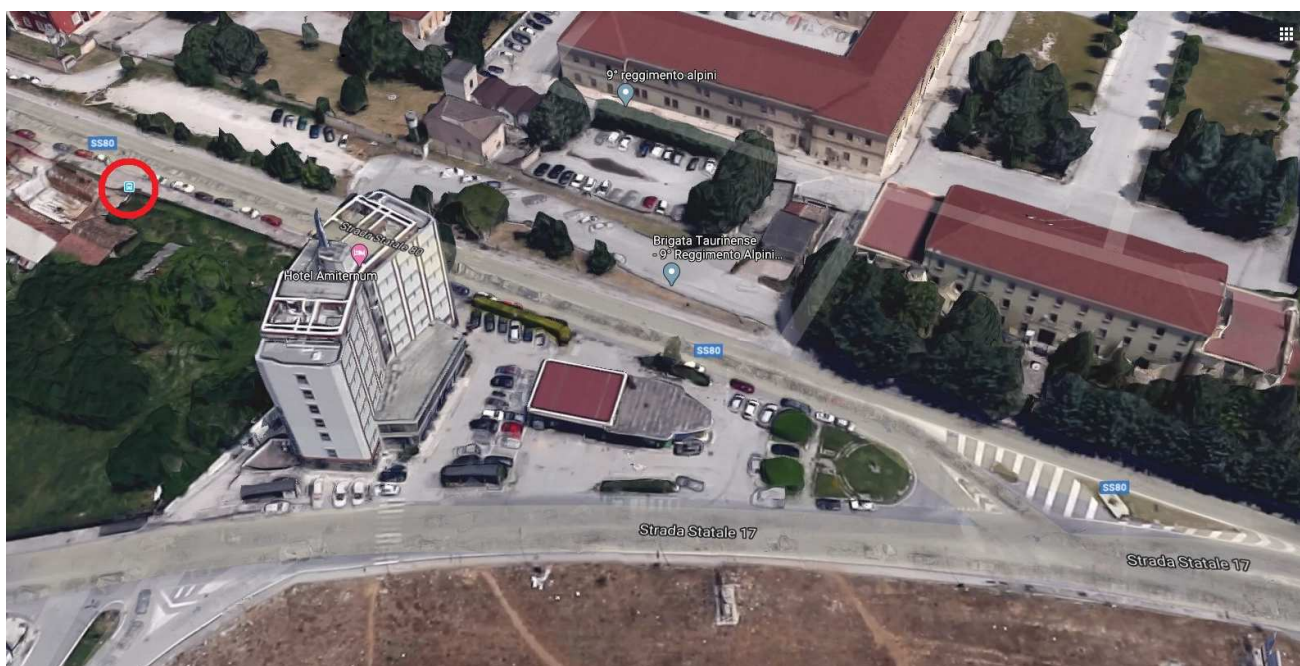

## LINEA COMMERCIALE “L’AQUILA-ROMA” Fermata di carico/scarico passeggeri: “HOTEL AMITERNUM”

TUA informa che, da **domenica 1 marzo 2020**, le corse della linea commerciale “L’AQUILA-ROMA” effettueranno la fermata dell’ Hotel Amiternum lungo la SS80 in luogo di quella posta lungo la SS17.