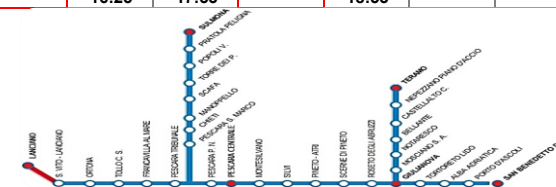

NOTE: (1) Soppresso nei giorni festivi. (2) Si effettua nei giorni festivi. (4) E' soppresso festivi e pre-festivi.

(6) Si effettua nei giorni festivi dal 27/06 AL 05/09/2021. (8) Si effettua con autobus sulla tratta Lanciano - S.Vito Lanciano.

N.B.: Il servizio navetta Lanciano Centro - Lanciano Stazione è soppresso nei giorni festivi.