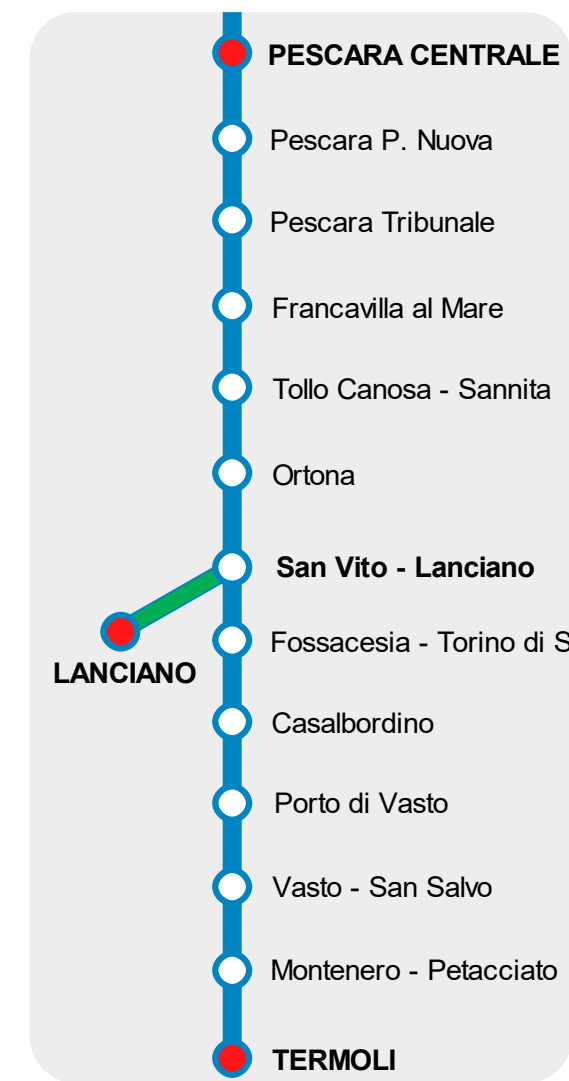

**N.B.:** Il servizio navetta Lanciano Centro - Lanciano Stazione è soppeso nei giorni festivi.

23901	23911	23915	23925	23933	23941	LOCALITA'			23900	23910	23926	23932	23944	23948	
(1)	(1)	(3)	(1)	(4)	(2) (4)				(1)	(1)	(1)	(3)	(1)	(4)	
06:43	11:05	13:05	16:05	18:05	21:13	♦ P	Pescara C.le	A	▲	05:43	09:55	14:02	15:55	18:55	20:55
06:47	11:09	13:09	16:09	18:09	21:17	P	Pescara P.N.	P		05:39	09:50	13:58	15:50	18:50	20:50
06:49	11:12	13:12	16:12	18:12	21:19	P	Pescara Tribunale	P		05:37	09:47	13:56	15:47	18:47	20:47
06:55	11:18	13:18	16:18	18:18	21:25	P	FrancaVilla al Mare	P		05:31	09:41	13:50	15:41	18:41	20:41
07:00	11:22	13:22	16:22	18:22	21:29	P	Tollo Canosa Sannita	P		05:27	09:37	13:46	15:37	18:37	20:37
07:08	11:29	13:29	16:29	18:29	21:35	P	Ortona	P		05:21	09:31	13:40	15:31	18:31	20:31
07:13	11:34	13:34	16:34	18:34	21:40	A	S. Vito Lanciano	P		05:15	09:25	13:32	15:25	18:25	20:25
07:14	11:35	13:35	16:35	19:35	21:41	P	S. Vito Lanciano	A		05:14	09:24	13:31	15:24	18:24	20:24
07:21	11:42	13:42	16:42	18:42	21:48	P	Fossacesia - T.S.	P		05:08	09:18	13:25	15:18	18:18	20:18
07:28	11:49	13:49	16:49	18:49	21:56	P	Casalbordino	P		05:01	09:10	13:17	15:10	18:10	20:10
07:32	11:54	13:53	16:53	18:53	22:00	P	Porto di Vasto	P		04:56	09:04	13:12	15:04	18:04	20:04
07:41	12:03	14:02	17:02	19:02	22:09	A	Vasto S.S.	P		04:48	08:56	13:04	14:56	17:56	19:56
07:48	12:10	14:10	17:10	19:10	I	P	Montenero Petacciato	P	I	08:49	I	14:49	17:49	19:49	
07:58	12:20	14:20	17:20	19:20	22:24	▼ A	Termoli	P	♦	04:35	08:40	12:50	14:40	17:40	19:40