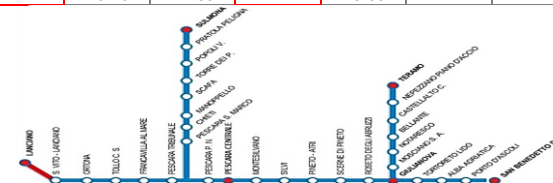

NOTE: (1) Soppresso nei giorni festivi. (2) Si effettua nei giorni festivi. (4) E' soppresso festivi e pre-festivi.

(6) Si effettua nei giorni festivi dal 27/06 AL 05/09/2021. (8) Si effettua con autobus sulla tratta Lanciano - S.Vito Lanciano.

N.B.: Il servizio navetta Lanciano Centro - Lanciano Stazione è soppresso nei giorni festivi.