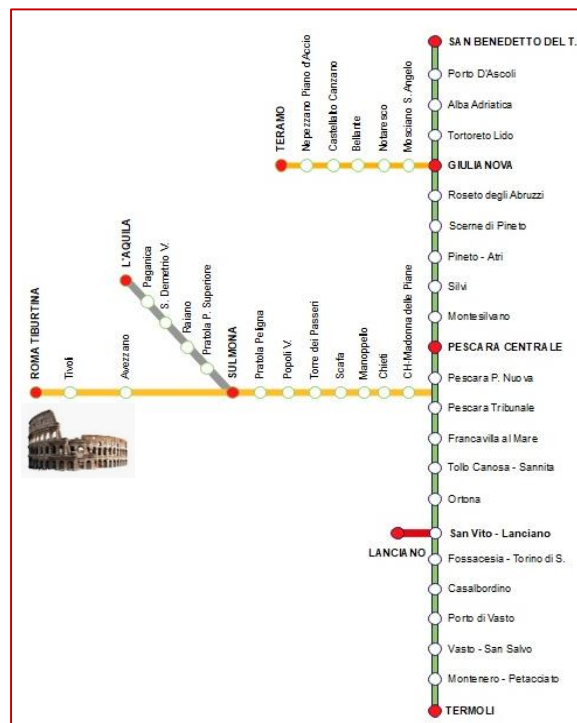

Orario di Servizio Ferroviario n. 82

Valido dal 15 dicembre 2024

TUA | **TRASPORTO UNICO ABRUZZESE**

www.tuabruzzo.it

Contact Center: 800.14.28.80