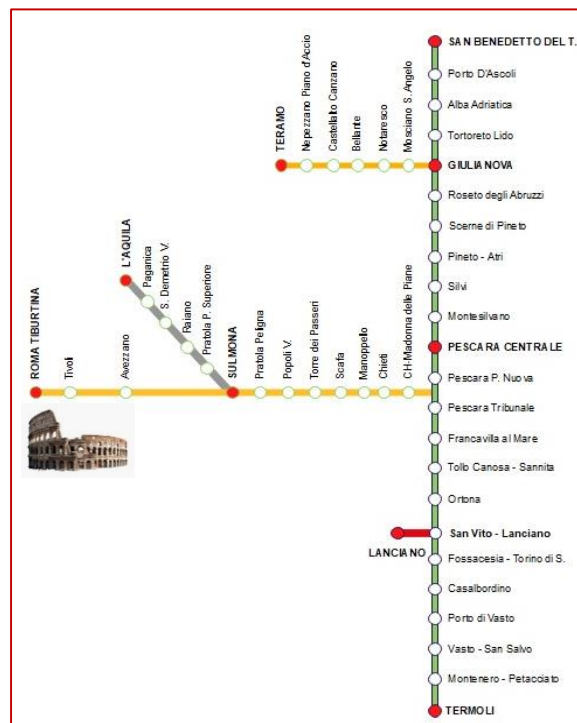

# Orario di Servizio Ferroviario n. 81 rev. 4

Valido dal 18 marzo 2024

**TUA** | TRASPORTO UNICO ABRUZZESE

**NOVITA'**  
Pescara Centrale TUA TRASPORTO UNICO ABRUZZESE Roma Tiburtina  
DAL 29 GENNAIO 2024