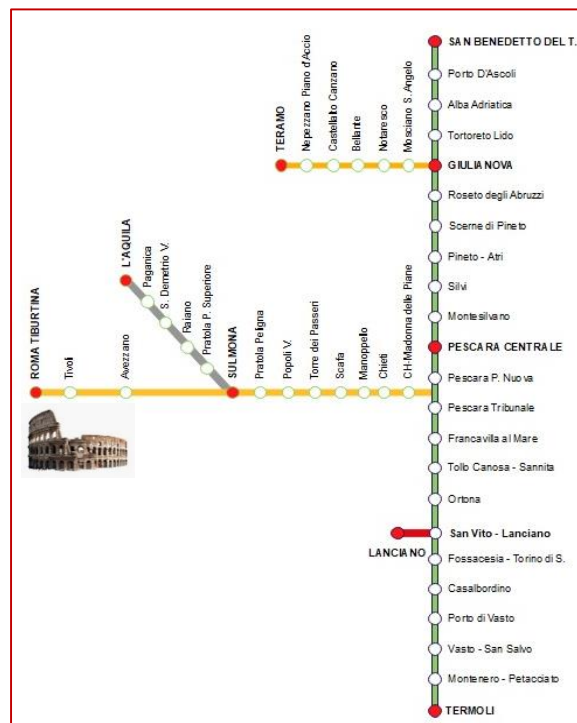

Orario di Servizio Ferroviario n. 81 rev. 4

Valido dal 18 marzo 2024

TUA | TRASPORTO UNICO ABRUZZESE

NOVITA'
Pescara Centrale **TUA** | TRASPORTO UNICO ABRUZZESE Roma Tiburtina
DAL 29 GENNAIO 2024

www.tuabruzzo.it
Contact Center: 800.14.28.80