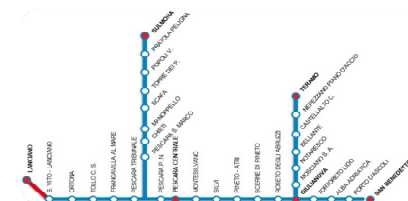

NOTE: (1) Soppresso nei giorni festivi. (2) Si effettua nei giorni festivi. (3) Soppresso nei giorni prefestivi e festivi.
(7) Si effettua nei giorni festivi fino al 02/09/2018. (8) Si effettua nei giorni festivi dal 09/09/2018.
(9) Si effettua con autobus sulla tratta Lanciano - S.Vito Lanciano.

N.B.: Il servizio navetta Lanciano Centro - Lanciano Stazione è soppresso nei giorni festivi.