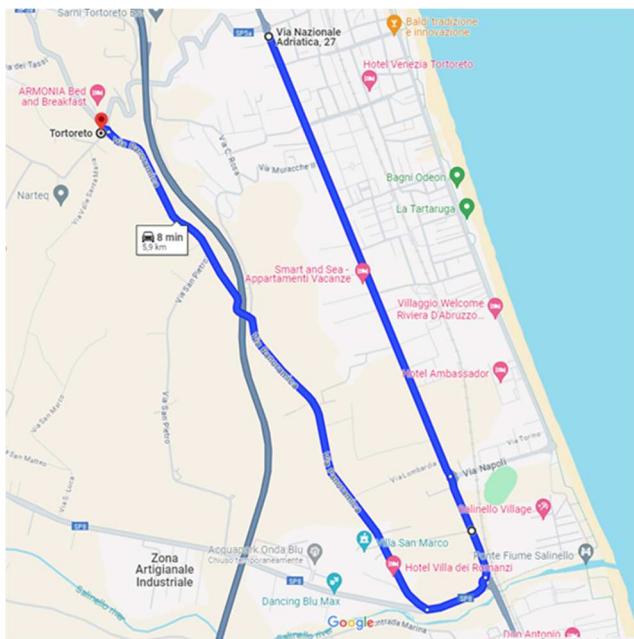

D.G. 74/2024

AVVISO

COMUNE TORTORETO Divieto di transito SP5A – Via Ferrari

TUA informa che, il comune di Tortoreto, con ordinanza n.10/2024, ha disposto il divieto di transito lungo la SP5A nel tratto compreso tra la SS16 e la rotonda denominata "Sette Colli-Panoramica".

Pertanto, con decorrenza immediata e fino al termine dei lavori tutte le corse da Tortoreto Alto a Tortoreto Lido effettueranno il seguente instradamento:

DIREZIONE PAESE:

... - SS16 - inversione di marcia alla rotonda tra SS16 e via Carducci - SS16 - SP8 - Via Panoramica (bowling "Panoramic") - Tortoreto Alto

DIREZIONE LIDO:

Tortoreto Alto - Via Panoramica (bowling "Panoramic") - SP8 - SS16 - inversione di marcia alla rotonda tra SS16 e via Carducci - SS16 -

Si precisa che le fermate sulla SP5A nel tratto interessato dal divieto sono temporaneamente soppresse.