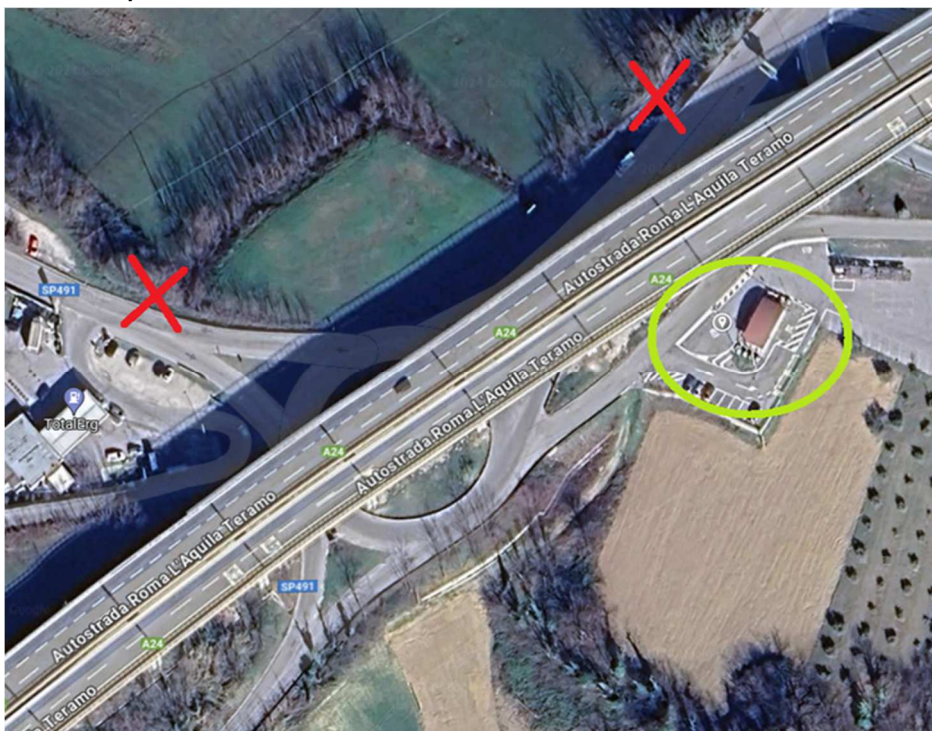

D.G. 105/2024

AVVISO

COMUNE di COLLEDARA (TE)
TERMINAL BUS "SVINCOLO A/24 Colledara/San Gabriele"
ATTIVAZIONE FERMATA presso NUOVO TERMINAL

TUA informa che, con decorrenza **lunedì 6 maggio 2024** sarà attiva una nuova fermata all'interno dell'istituendo Terminal di Colledara situato nei pressi dello svincolo autostradale A/24 "Colledara/San Gabriele".

Contestualmente saranno soppresse le fermate sulla SP491 prospicienti il distributore Total e le fermate sulla SP40 nei pressi del bivio con la A/24. Per quanto sopra, tutte le corse con percorso "ISOLA-COLLEDARA-MONTORIO" e le corse sulla tratta "L'AQUILA-VAL VOMANO" (con uscita al casello) effettueranno le fermate e le coincidenze all'interno del terminal presso la fermata prevista.

(1)

Esente da bollo se esposto lungo la linea

Società Unica Abruzzese di Trasporto S.p.A.
Direzione Generale e Divisione Gomma: via San Luigi Orione, 4 - Pescara - tel. 085-49601