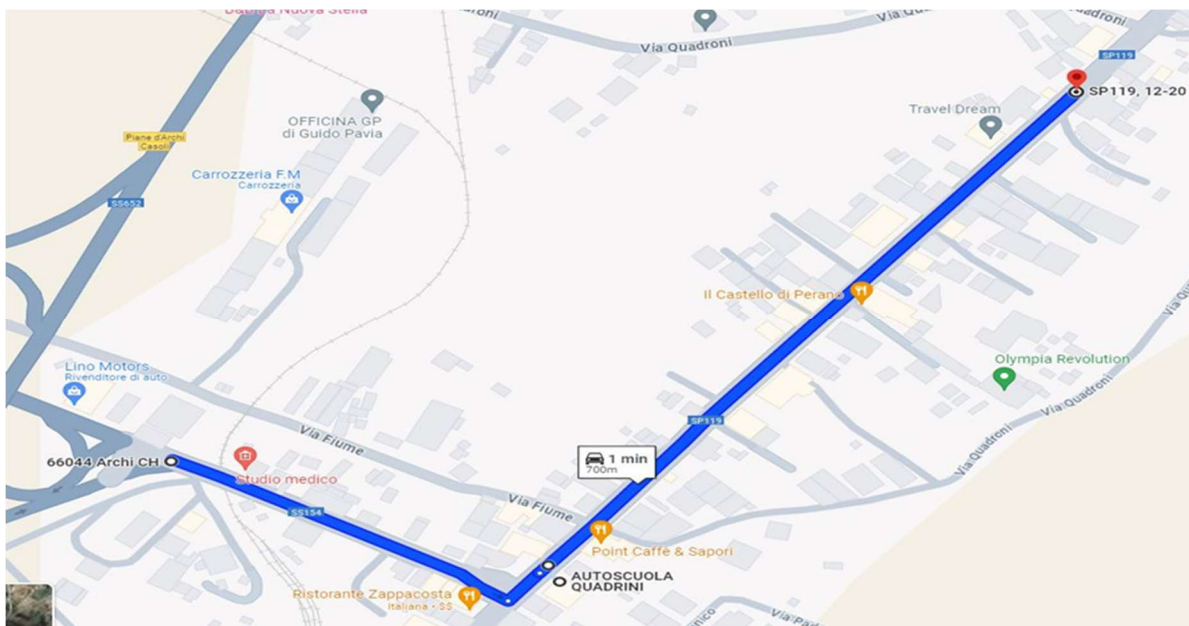

## COMUNE di ARCHI ARCHI STAZIONE INTERDIZIONE TEMPORANEA FERMATA

TUA informa che, per consentire lo svolgimento dei lavori all'interno del piazzale della Stazione di Archi, dalle **ore 8:00 del 20 giugno 2024 alle ore 18:00 del 22 giugno 2024** o comunque fino alla fine dei lavori, tutte le corse con transito presso la medesima, effettueranno la seguente deviazione di percorso:

... SS154 – SP119 – distributore Ross (inversione di marcia) – SP119 – SS154...

Pertanto, nel periodo riportato, sarà utilizzabile la fermata temporanea situata presso il “Bar 45 giri”.

Pescara, 18.06.2024